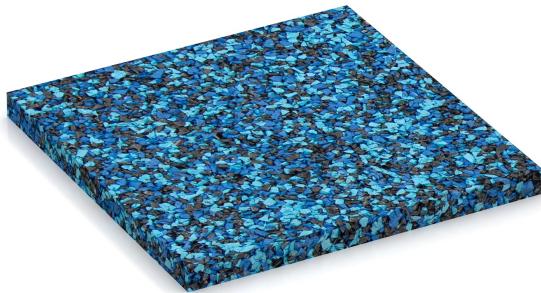

Farbmuster MF

Das Farbmuster zeigt die Charakteristik eines bestimmten Farbdesigns und stellt eine Entscheidungshilfe bei der Auswahl des passenden Farbdesigns dar.

Eigenschaften wie Materialstruktur, Elastizität, Haptik und Dichte des Farbmusters weichen in der Regel von denen des letztendlich gewählten Produktes ab. Denn die praktischen Farbmuster werden, ähnlich wie die Farbbleche beim Autohändler, nur zum Zweck der Darstellung des Farbdesigns gefertigt. Dazu wird eine großformatige Platten angefertigt, danach gespalten und in handliche Stücke geschnitten. An Rand und Unterseite des Farbmusters sind daher in der Regel Schnittkanten sichtbar.

Produktdaten

Farbdesign:	Atlantik	Gewicht:	0,075 kg/Stück = 15 kg/Set/200
relevante Maße:	100 x 100 x 7 mm	Bedarf:	1 Set/200 = 200 Stück
		Packmaße:	100 x 100 x 7 mm

Eigenschaften

Farbdesign Atlantik

Im Farbdesign Atlantik dominieren dunkle und helle Blautöne. Produkte im Farbdesign Atlantik bestehen aus durchgefärbtem (vollfarbigem) schwarzen und blauen EPDM-Granulat. EPDM (Ethylen-Propylen-Dien-Kautschuk) ist ein uv-stabiler, wetterfester und besonders robuster Gummi, aus dem langlebige und farbbeständige Produkte gefertigt werden. Produkte im Farbdesign Atlantik passen nicht nur zum Schwimmbad oder Whirlpool (EPDM ist chlorwasserbeständig), sondern auch in ein

Material

Bei dem Gummigranulat, also dem zu unregelmäßig geformten Gummipartikeln zerhacktem Gummi, aus dem dieses Element besteht, handelt es sich ausschließlich um neu hergestelltes, vollfarbiges EPDM. Der synthetische Kautschuk EPDM (Ethylen-Propylen-Dien-Kautschuk) ist besonders langlebig und beständig.