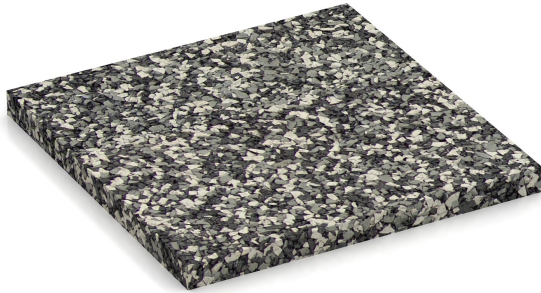

## Farbmuster MF

Das Farbmuster zeigt die Charakteristik eines bestimmten Farbdesigns und stellt eine Entscheidungshilfe bei der Auswahl des passenden Farbdesigns dar.

Eigenschaften wie Materialstruktur, Elastizität, Haptik und Dichte des Farbmusters weichen in der Regel von denen des letztendlich gewählten Produktes ab. Denn die praktischen Farbmuster werden, ähnlich wie die Farbbleche beim Autohändler, nur zum Zweck der Darstellung des Farbdesigns gefertigt. Dazu wird eine großformatige Platten angefertigt, danach gespalten und in handliche Stücke geschnitten. An Rand und Unterseite des Farbmusters sind daher in der Regel Schnittkanten sichtbar.

### Produktdaten

Farbdesign:	<b>Grauer Granit</b>	Gewicht:	<b>0,075 kg/Stück = 15 kg/Set/200</b>
relevante Maße:	<b>100 x 100 x 7 mm</b>	Bedarf:	<b>1 Set/200 = 200 Stück</b>
		Packmaße:	<b>100 x 100 x 7 mm</b>

#### Farbdesign Grauer Granit

Das Farbdesign Grauer Granit präsentiert sich als mittlerer Grauton, so wie man ihn von Granitpflaster her kennt. Produkte im Farbdesign Grauer Granit bestehen aus schwarz und grau durchgefärbtem (vollfarbigem) EPDM-Granulat. EPDM (Ethylen-Propylen-Dien-Kautschuk) ist ein robuster, uv-beständiger und wetterfester Gummi für anspruchsvolle Produkte. Das Farbdesign Grauer Granit ist neutral gehalten, unterliegt keiner Mode und passt fast immer und überall.

#### Material

Bei dem Gummigranulat, also dem zu unregelmäßig geformten Gummipartikeln zerhacktem Gummi, aus dem dieses Element besteht, handelt es sich ausschließlich um neu hergestelltes, vollfarbiges EPDM. Der synthetische Kautschuk EPDM (Ethylen-Propylen-Dien-Kautschuk) ist besonders langlebig und beständig.